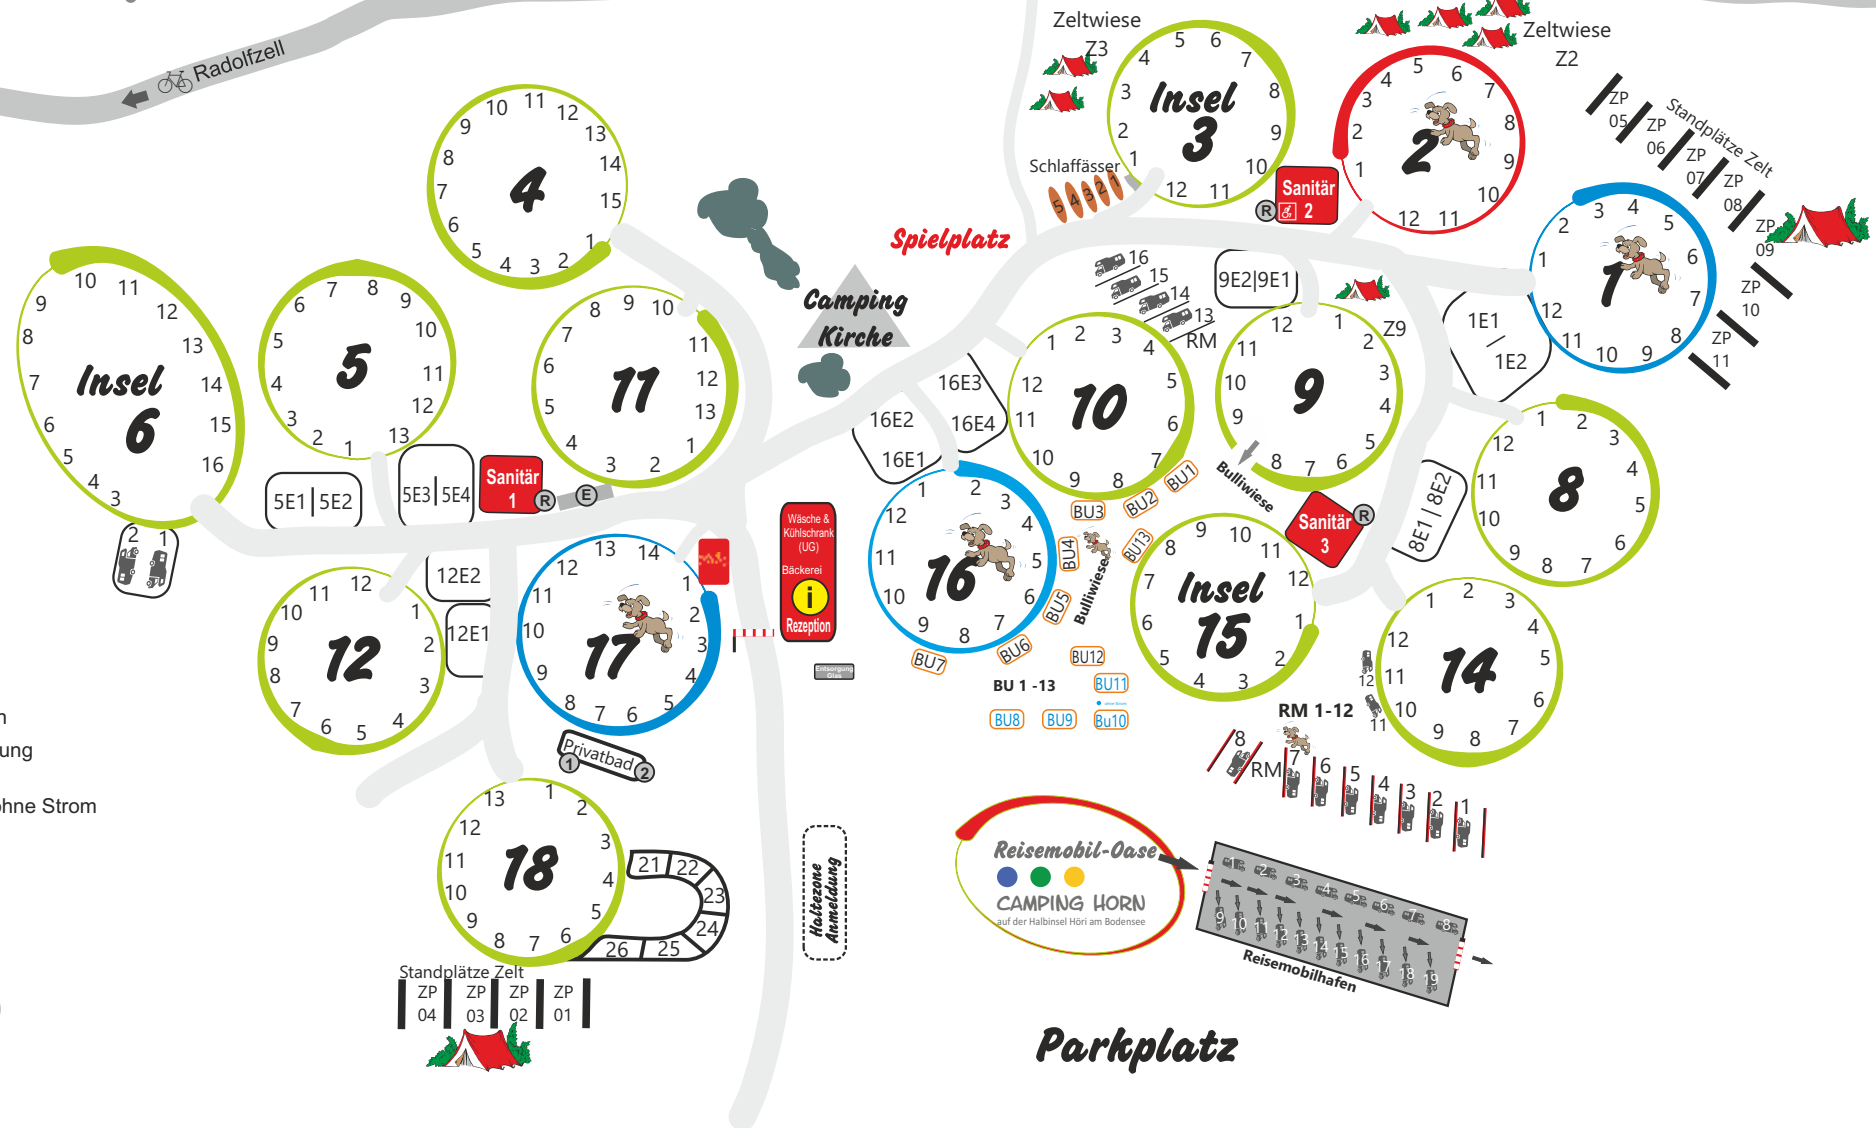

Badesteg

# Strandbad

Spielplatz

Minigolf

Seeterrasse  
DLRG  
Eingang Strand

Stein am Rhein(CH)

- Ⓔ Ver- und Entsorgungsstation
- Ⓡ Recyclingstation - Mülltrennung

Zeltwiese 3 & 9, Bulli 8-11 ohne Strom

**CAMPING HORN**  
auf der Halbinsel Hörli am Bodensee

Parkplatz